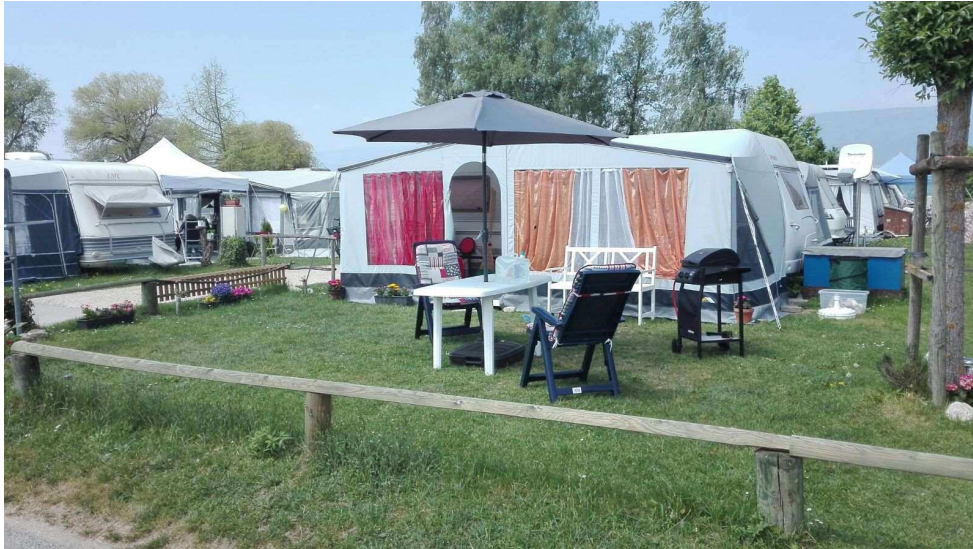

Auf dem Camping communal in Cudrefin zu verkaufen :
Wohnwagen Dethleffs Beduin 580 DB, 7.20m x 2.50m

Parzelle 510 Saison-Zone

Wohnwagen Detleffs Beduin 580 DB, 6.00m x 2.50m, 1. Inverkehrsetzung 2008, letzte Prüfung am 24.10.2016

- Wohnzimmer, Sitzgruppe kann zu Doppelbett umgebaut werden
- 1 Doppelbett
- Kochstelle mit 3 flammen Kochherd (fast neu)
- Bad mit Toilette (Kassette) und Lavabo
- Parabole und Fernseher

Vorzelt DWT Flair Vario Modul II **neu** (2018) mit festem Boden, Möbel etc.