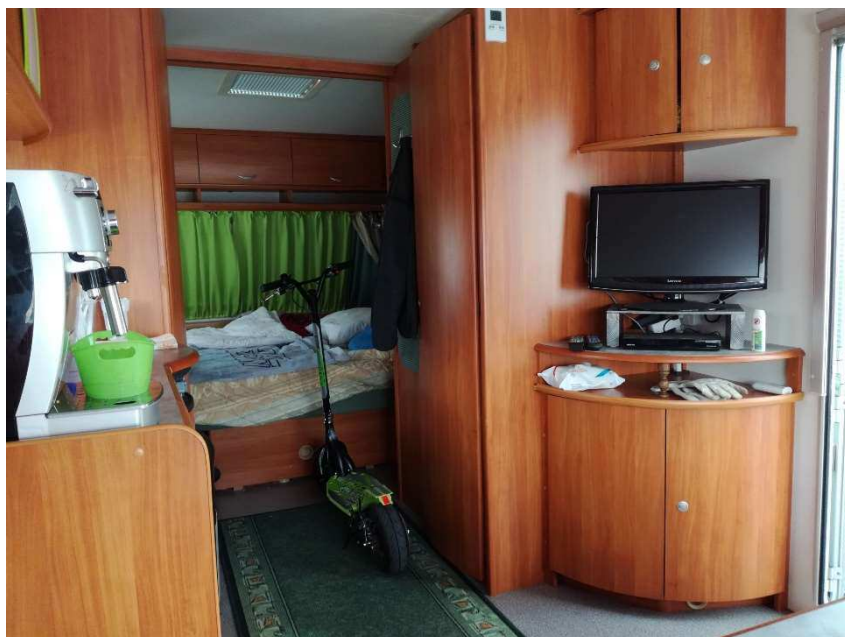

Die Jahresrechnung für die Parzelle inkl. NK beträgt Fr. 2'000.00.

Unser Campingplatz ist von 15. März bis 31. Oktober geöffnet. Im Winter werden die Wasserleitungen abgestellt, da diese nicht tiefgenug im Boden installiert sind (Gefriergefahr).

Es ist zu beachten, dass in der Saison-Zone Ende Saison das Vorzelt abgebaut werden muss.

Für eine unverbindliche Besichtigung sowie weitere Informationen stehen wir gerne zu Ihrer Verfügung und freuen uns über Ihre Antwort.